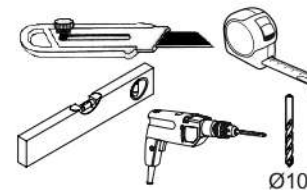

ERODIN 90

KÓD	DIMENZIÓ				CSOMAG
002	866	200	16	1	1/1
003	864	204	22	1	1/1
KIEGÉSZÍTŐK				1	1/1

x4 f1	
Ø 8x30mm	
x2 g2	
x2 e19	
Ø6x9 mm	
x2 e3	
Ø6x13 mm	
x1 z1	
x2 f3	
Ø10x50 mm	
x4 e1	
Ø 7x50mm	
x2 p17	
Ø5x60 mm	