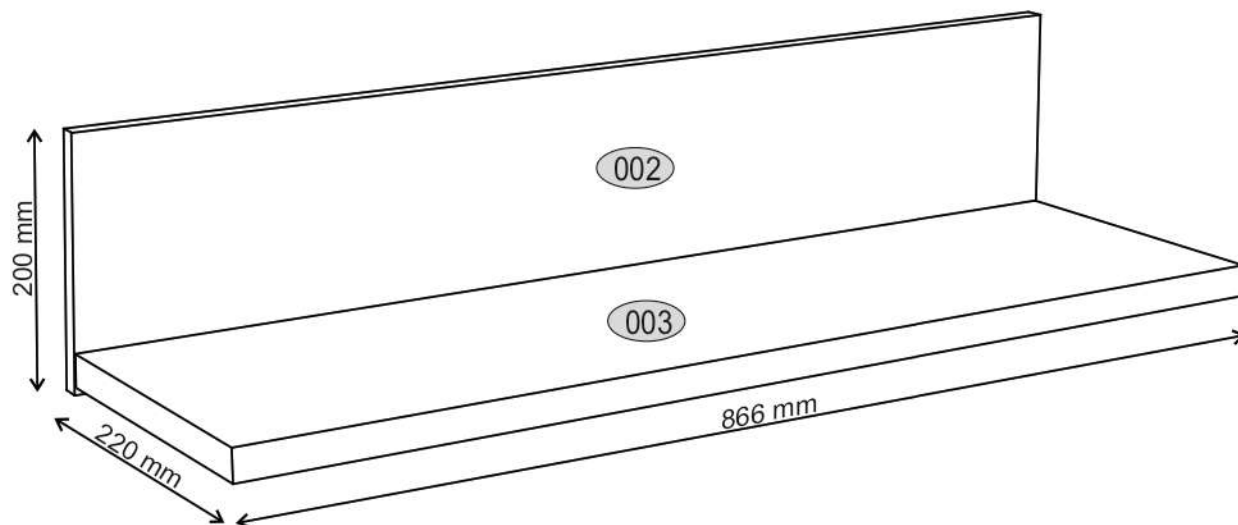

ERODIN 90

KÓD	DIMENZIÓ				CSOMAG
002	866	200	16	1	1/1
003	864	204	22	1	1/1
KIEGÉSZÍTŐK				1	1/1

x4 f1	
Ø 8x30mm	
x2 g2	
x2 e19	
Ø6x9 mm	
x2 e3	
Ø6x13 mm	
x1 z1	
x2 f3	
Ø10x50 mm	
x4 e1	
Ø 7x50mm	
x2 p17	
Ø5x60 mm	